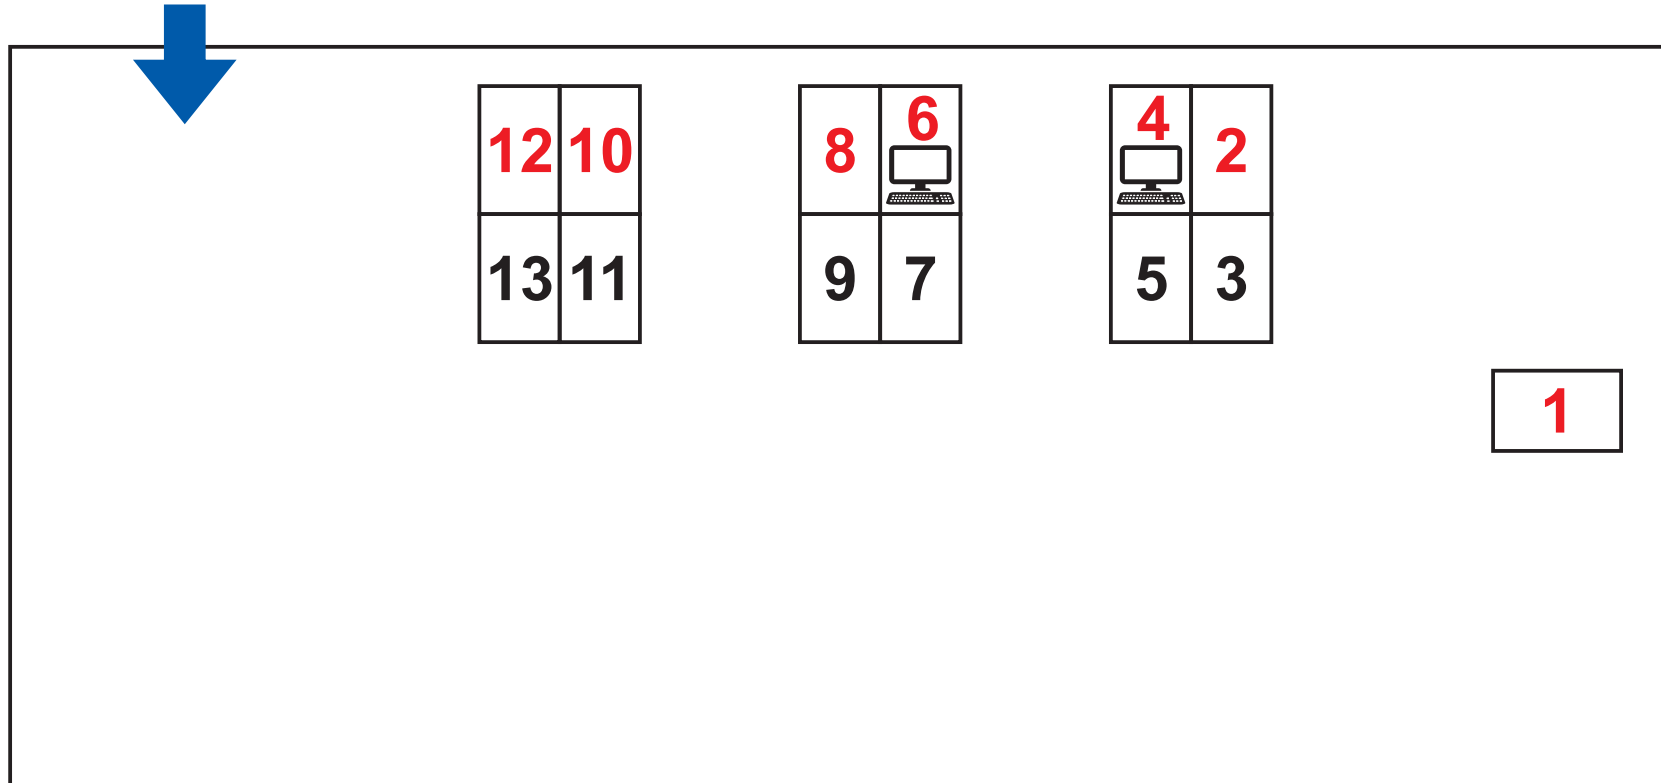

**PLANUL LOCURILOR – BIBLIOTECA DE TEOLOGIE GRECO-CATOLICĂ CLUJ-NAPOCA**  
**Str. Moșilor nr. 26, în incinta Episcopiei Greco-Catolice de Cluj-Gherla**

**THE LIBRARY OF GREEK-CATHOLIC THEOLOGY OF CLUJ-NAPOCA SEATING PLAN**  
**Moșilor Street no. 26, in the Greek-Catholic Bishopric of Cluj-Gherla building**