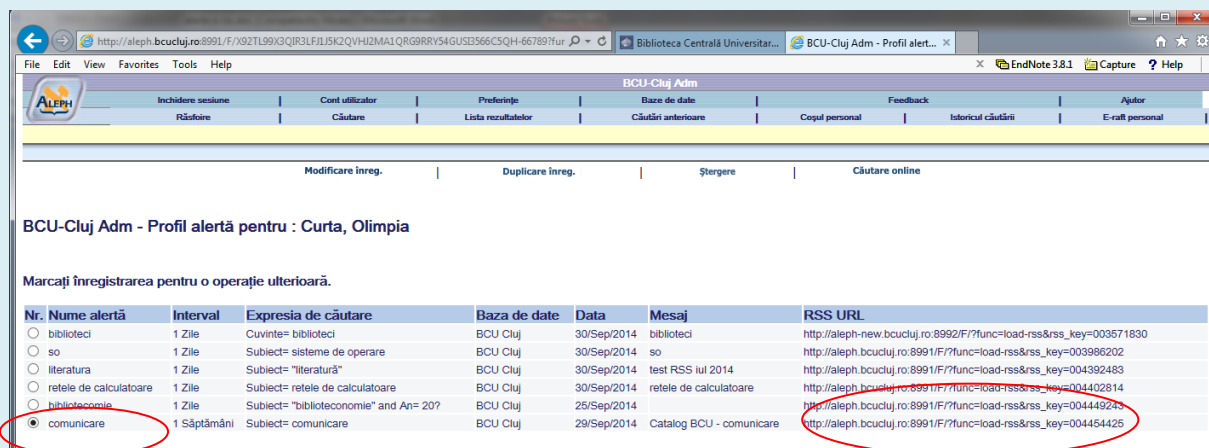

8. Pentru serviciul RSS*:

1. se vor urma pașii 1-7 de mai sus, cu precizarea că la formularul alertei (punctul 5) se va alege modul de livrare **RSS** sau **Ambele**, apoi în ecranul cu cereri SDI se va selecta și se va da **CTRL+C** pentru a copia adresa RSS URL de la înregistrarea cu expresia de căutare dorită:
2. se va apela un program **RSS Reader** (ex. FeedDemon sau FeedReader, care se caută pe Internet și se instalează pe calculatorul local):
3. se va adăuga un abonament (Subscription) pentru solicitarea SDI selectată anterior cu opțiunea **New Subscription** (sau **Add Subscription** sau **Flux Nou**), se va introduce URL-ul selectat prin **CTRL+V**:

* RSS - Rich Site Summary - Really Simple Syndication - este un format pentru a aduna într-un singur loc știri și informații din site-uri de știri, din weblog-uri și nu numai.