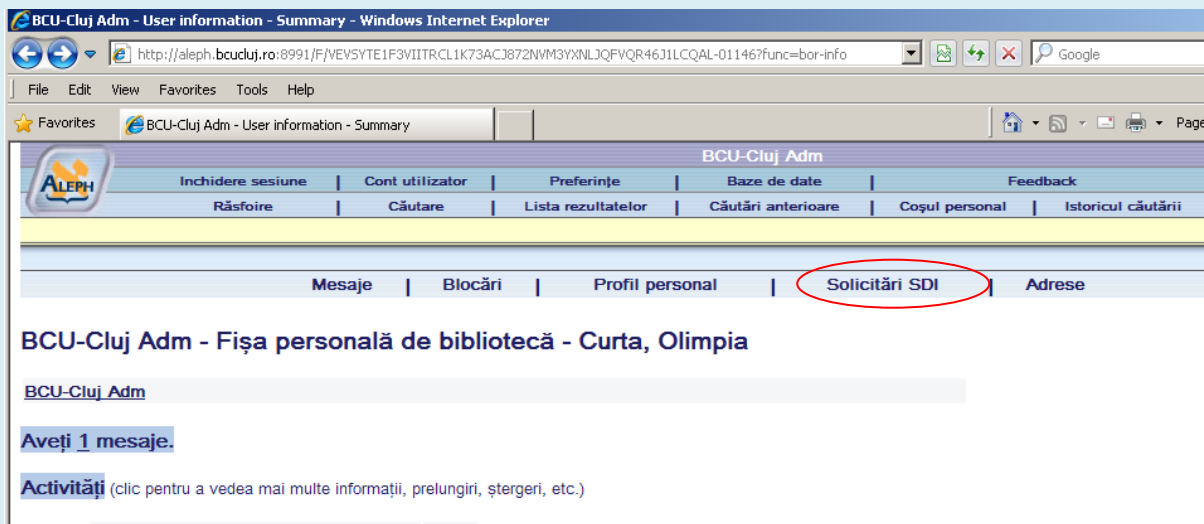

8. Pentru serviciul RSS*:

1. se vor urma pașii 1-7 de mai sus, cu precizarea că la formularul alertei (punctul 5) se va alege modul de livrare **RSS** sau **Ambele**, apoi în ecranul cu cereri SDI se va selecta și se va da **CTRL+C** pentru a copia adresa RSS URL de la înregistrarea cu expresia de căutare dorită:
2. se va apela un program **RSS Reader** (ex. FeedDemon sau FeedReader, care se caută pe Internet și se instalează pe calculatorul local):
3. se va adăuga un abonament (Subscription) pentru solicitarea SDI selectată anterior cu opțiunea **New Subscription** (sau **Add Subscription** sau **Flux Nou**), se va introduce URL-ul selectat prin **CTRL+V**:

* RSS - Rich Site Summary - Really Simple Syndication - este un format pentru a aduna într-un singur loc știri și informații din site-uri de știri, din weblog-uri și nu numai.