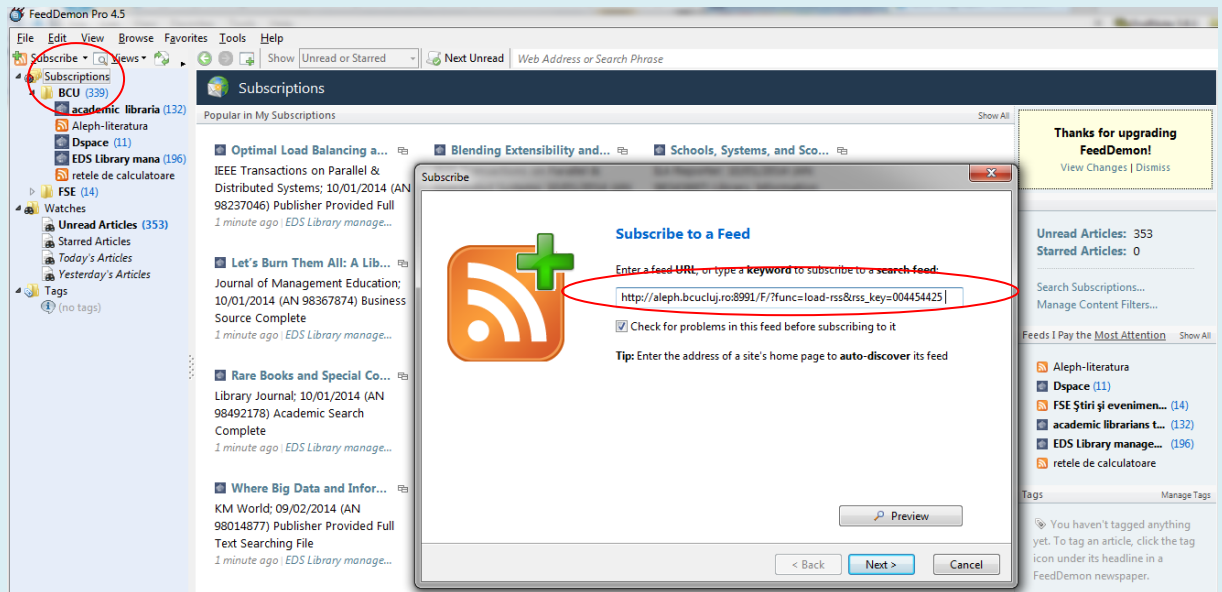

- d. se va introduce numele noului abonament (solicitării SDI din Aleph) și eventual folderul (dacă aplicația ne permite)

- e. Când sunt noutăți la abonamentul făcut, titlul apare boldat. Cu click pe numele abonamentului apare lista noutăților, iar cu alt click pe titlul unei înregistrări noi se face legatura direct cu site-ul web la care s-a făcut abonamentul